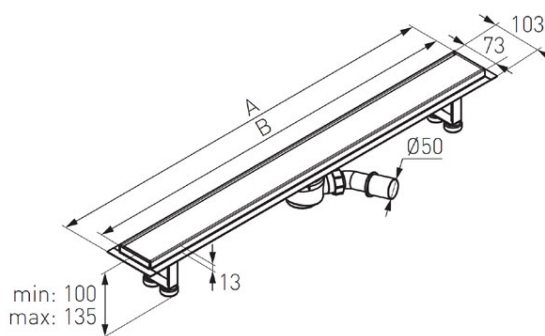

**Код: OLxx-BL**

Душевой лоток линейный, черный матовый цвет

<https://kz.ferrocompany.com/product-6191-OLxxBL.html>

Индивидуальная упаковка: **1, индивидуальная упаковка со штрих-кодом для розничной продаже**

- пропускная способность до 54 л/мин
- регулируемые ножки
- гидроизоляционный фланец
- прикручиваемый сифон с контрольной пробкой в комплекте
- ручная шлифовка
- дилатация
- цвет: черный мат

Код	A [мм]	B [мм]
OL70-BL	730	700
OL80-BL	830	800