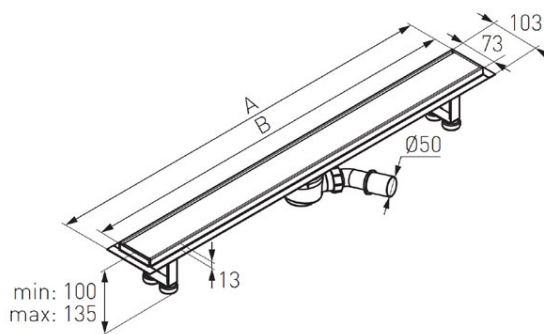

Код: OLP1-xx-BL

Душевой лоток линейный для укладки керамической плитки, черный матовый цвет

<https://kz.ferrocompany.com/product-6190-OLP1xxBL.html>

Индивидуальная упаковка: **1, индивидуальная упаковка со штрих-кодом для розничной продаже**

- пропускная способность: до 54 л/мин
- регулируемые ножки
- гидроизоляционный фланец
- прикручиваемый сифон с контрольной пробкой в комплекте
- ручная шлифовка
- дилатация
- цвет: черный мат

Код	A [мм]	B [мм]
OLP1-70-BL	730	700
OLP1-80-BL	830	800