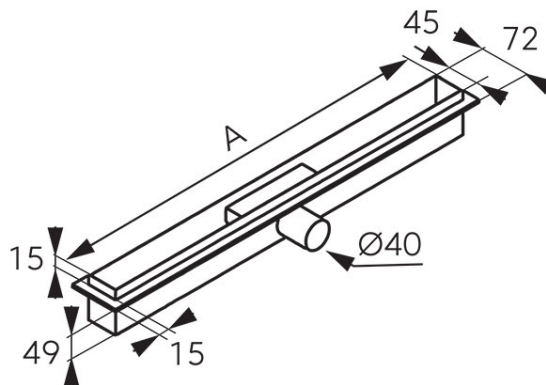

**Код: OLSP1-xx-BL**

Super Slim Pro - душевой лоток, черный матовый цвет

<https://kz.ferrocompany.com/product-6189-OLSP1xxBL.html>

Индивидуальная упаковка: **1, индивидуальная упаковка со штрих-кодом для розничной продаже**

- душевой лоток линейный
- пропускная способность до 48 л/мин
- подключение Ø40 мм
- гидроизоляционный фланец
- интегрированный стальной сифон с контрольным отверстием
- контрольная пробка - легкий доступ к сифону
- высота застройки: 49 мм
- ширина трапа: 45 мм
- цвет: черный мат

Код	A [мм]
OLSP1-60-BL	600
OLSP1-70-BL	700
OLSP1-80-BL	800