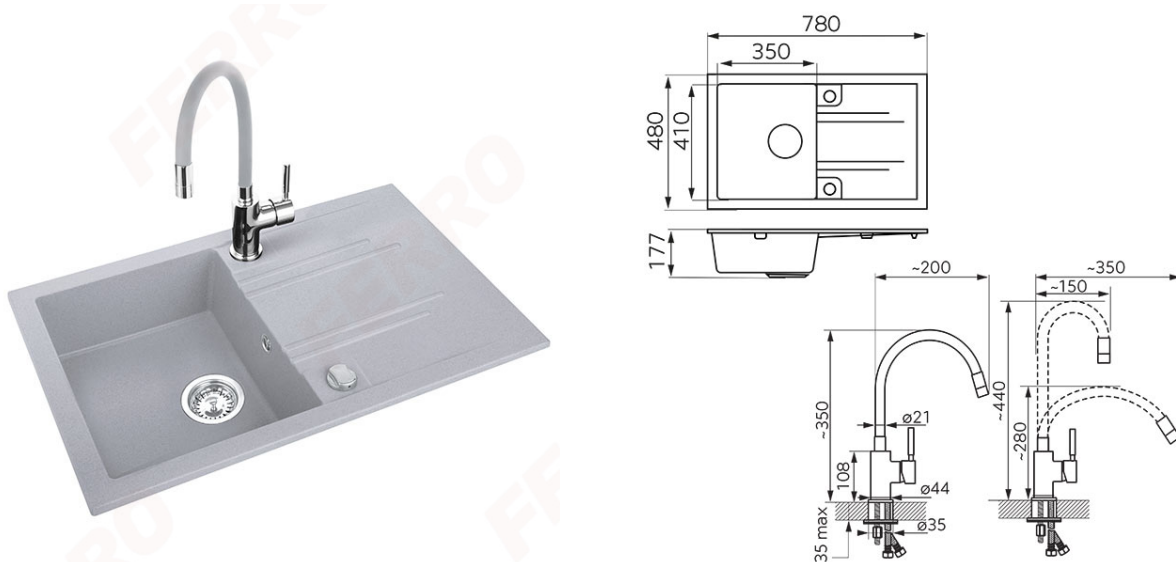

Код: DRGM48/78GA-SET1-PL

Комплект - гранитная мойка и кухонный смеситель: DRGM48/78GA + BZA4S

<https://kz.ferrocompany.com/product-6188-DRGM4878GASET1PL.html>

Индивидуальная упаковка: **1, индивидуальная упаковка со штрих-кодом для розничной продаже**

- Zumba смеситель для мойки с гибким изливом, серебристый
 - керамический регулятор
 - монтаж на одно отверстие
 - гибкий излив
 - возможность установки произвольной формы излива
 - возможность выбора цвета излива
 - меняющийся радиус действия излива от 150 до 350 мм
 - меняющаяся высота излива от 280 до 440 мм
 - регулятор струи M22x1
 - гибкие подводы G3/8 - M10x1
 - хром
- Mezzo II - Кухонная мойка однокамерная 78x48 см, серый
 - 15 лет гарантии на кухонную мойку
 - 2 года гарантии на сифон и пробку
 - автоматическая пробка в комплекте, управление ручкой
 - сифон в комплекте с возможностью подключения отвода воды из посудомойки или стиральной машины
 - врезная
 - с переливом
 - кухонная мойка поворачивается можно изменить положение камеры и крыла для сушки
 - с сушилкой