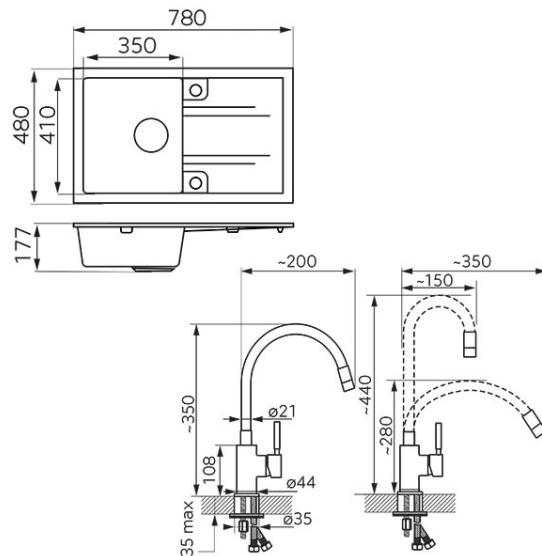

Код: DRGM48/78SA-SET1-PL

Комплект - гранитная мойка и кухонный смеситель: DRGM48/78SA + BZA4P

<https://kz.ferrocompany.com/product-6187-DRGM4878SASET1PL.html>

Индивидуальная упаковка: **1, индивидуальная упаковка со штрих-кодом для розничной продаже**

- Zumba смеситель для мойки с гибким изливом, песок
 - керамический регулятор
 - монтаж на одно отверстие
 - гибкий излив
 - возможность установки произвольной формы излива
 - возможность выбора цвета излива
 - меняющийся радиус действия излива от 150 до 350 мм
 - меняющаяся высота излива от 280 до 440 мм
 - регулятор струи M22x1
 - гибкие подводы G3/8 - M10x1
 - хром
- Mezzo II - Кухонная мойка однокамерная 78x48 см, песок
 - 15 лет гарантии на кухонную мойку
 - 2 года гарантии на сифон и пробку
 - автоматическая пробка в комплекте, управление ручкой
 - сифон в комплекте с возможностью подключения отвода воды из посудомойки или стиральной машины
 - врезная
 - с переливом
 - кухонная мойка поворачивается можно изменить положение камеры и крыла для сушки
 - с сушилкой