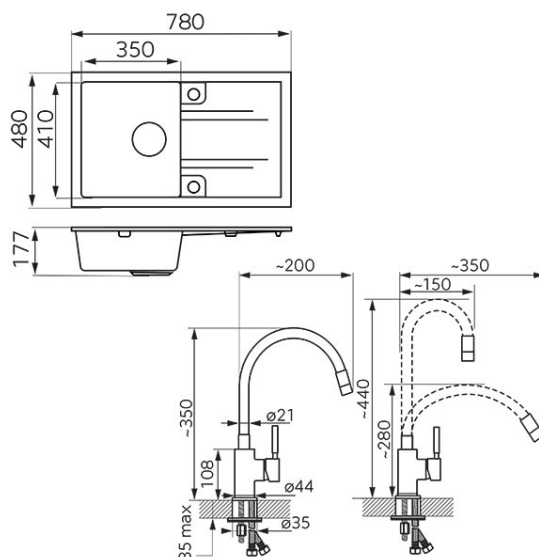

Код: DRGM48/78HA-SET1-PL

Комплект - гранитная мойка и кухонный смеситель: DRGM48/78HA + BZA4B

<https://kz.ferrocompany.com/product-6186-DRGM4878HASET1PL.html>

Индивидуальная упаковка: **1, индивидуальная упаковка со штрих-кодом для розничной продаже**

- Zumba смеситель для мойки с гибким изливом, черный
 - керамический регулятор
 - монтаж на одно отверстие
 - гибкий излив
 - возможность установки произвольной формы излива
 - возможность выбора цвета излива
 - меняющийся радиус действия излива от 150 до 350 мм
 - меняющаяся высота излива от 280 до 440 мм
 - регулятор струи M22x1
 - гибкие подводы G3/8 - M10x1
 - хром
- Mezzo II - Кухонная мойка однокамерная 78x48 см, графит shine
 - 15 лет гарантии на кухонную мойку
 - 2 года гарантии на сифон и пробку
 - автоматическая пробка в комплекте, управление ручкой
 - сифон в комплекте с возможностью подключения отвода воды из посудомойки или стиральной машины
 - врезная
 - с переливом
 - кухонная мойка поворачивается можно изменить положение камеры и крыла для сушки
 - с сушилкой