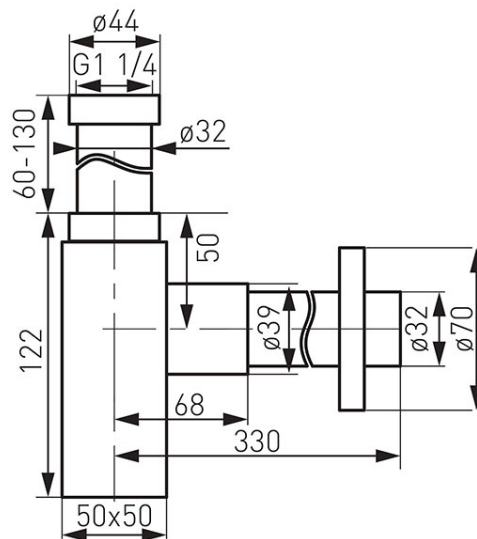

Код: S280-BL

Quadro - бутылочный сифон

<https://kz.ferrocompany.com/product-6185-S280BL.html>Индивидуальная упаковка: **1, индивидуальная упаковка со штрих-кодом для розничной продаже**

- G1 1/4 x 32 мм
- регулируемая сливная труба до 300 мм с розеткой
- черный цвет