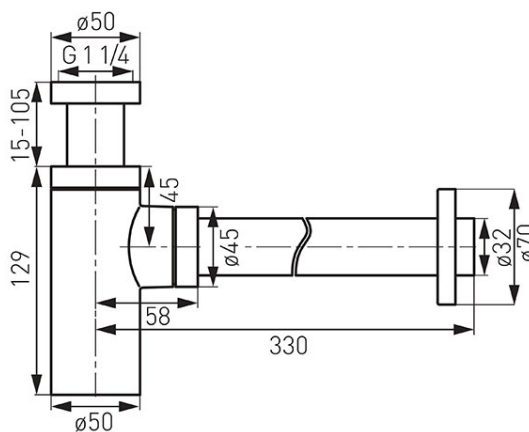

**Код: S282-BL**

Бутылочный сифон

<https://kz.ferrocompany.com/product-6183-S282BL.html>Индивидуальная упаковка: **1, индивидуальная упаковка со штрих-кодом для розничной продаже**Сборочная упаковка: **10**

- G1 1/4 x 32 мм
- регулируемая сливная труба до 330 мм с розеткой
- черный цвет