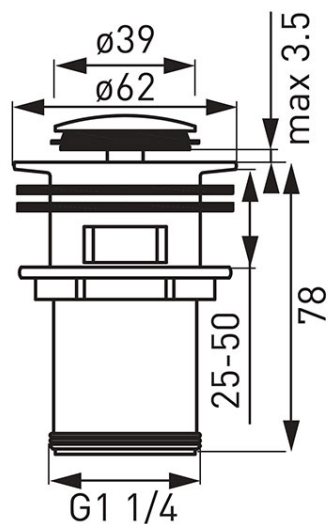

Код: S283-BL-B

Донный клапан G5/4

<https://kz.ferrocompany.com/product-6182-S283BLB.html>Индивидуальная упаковка: **1, индивидуальная упаковка со штрих-кодом для розничной продаже**Сборочная упаковка: **50**

- для умывальников с переливом
- из латуни
- упаковка: блистер
- черный цвет