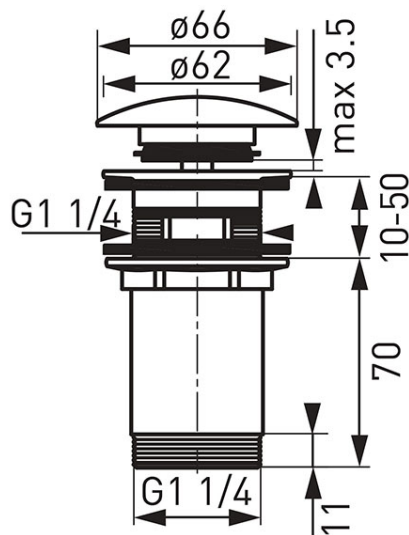

**Код: S285-BL-B**

Rotondo донный клапан G5/4

<https://kz.ferrocompany.com/product-6181-S285BLB.html>Индивидуальная упаковка: **1, индивидуальная упаковка со штрих-кодом для розничной продаже**Сборочная упаковка: **50**

- для умывальников с переливом
- из латуни
- упаковка: блистер
- черный цвет