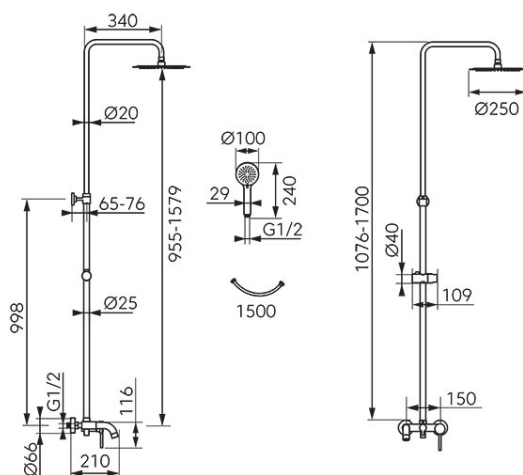

Код: NP79-BFI13U

Fiesta - верхний душ с душевой головкой и смесителем для ванны

<https://kz.ferrocompany.com/product-6170-NP79BFI13U.html>

Индивидуальная упаковка: **1, индивидуальная упаковка со штрих-кодом для розничной продаже**

- **Верхний душ:**
 - диаметр металлической дисковой головки 25 см
 - металлическая штанга регулируемой длины 1076 - 1700 мм
 - регулировка высоты дисковой головки - приспособление высоты комплекта к росту пользователя
 - регулируемое расстояние между верхним душем и стеной, что облегчает правильный монтаж
 - Ferro Easy Clean System - легкое устранение накипи
- **Душ:**
 - диаметр душевой лейки 100 мм
 - душевая лейка 3-функциональная струи: дождь, массаж, смешанная
 - Ferro Easy Clean System - легкое устранение накипи
 - душевой шланг PVC 150 см
- **Смеситель для ванны:**
 - керамический регулятор
 - керамический переключатель с металлическим держателем, 3-функциональный: верхний душ/душ/ванна
 - настенный монтаж
 - эксцентрический подвод G1/2 расстояние 150 ± 20 мм
 - подключение верхнего душа - верхний выход
 - подключение душа G1/2 - нижний выход