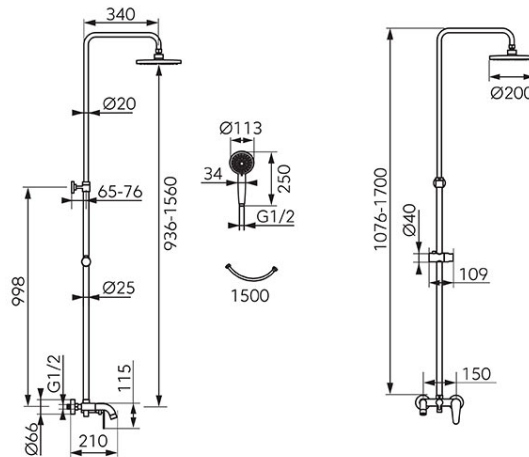

Код: NP78-BAG13U

Algeo - верхний душ с душевой головкой и смесителем для ванны

<https://kz.ferrocompany.com/product-6169-NP78BAG13U.html>

Индивидуальная упаковка: **1, индивидуальная упаковка со штрих-кодом для розничной продаже**

- **Верхний душ:**
 - диаметр дисковой головки 20 см
 - металлическая штанга регулируемой длины 1076 - 1700 мм
 - регулировка высоты дисковой головки - приспособление высоты комплекта к росту пользователя
 - регулируемое расстояние между верхним душем и стеной, что облегчает правильный монтаж
 - Ferro Easy Clean System - легкое устранение накипи
- **Душ:**
 - диаметр душевой лейки 113 мм
 - душевая лейка 3-функциональная струи: дождь, массаж, смешанная
 - Ferro Easy Clean System - легкое устранение накипи
 - душевой шланг 150 см в металлической оплетке
- **Смеситель для ванны:**
 - керамический регулятор
 - керамический переключатель с металлическим держателем, 3-функциональный: верхний душ/душ/ванна
 - настенный монтаж
 - эксцентрический подвод G1/2 расстояние 150 ± 20 мм
 - подключение верхнего душа - верхний выход
 - подключение душа G1/2 - нижний выход