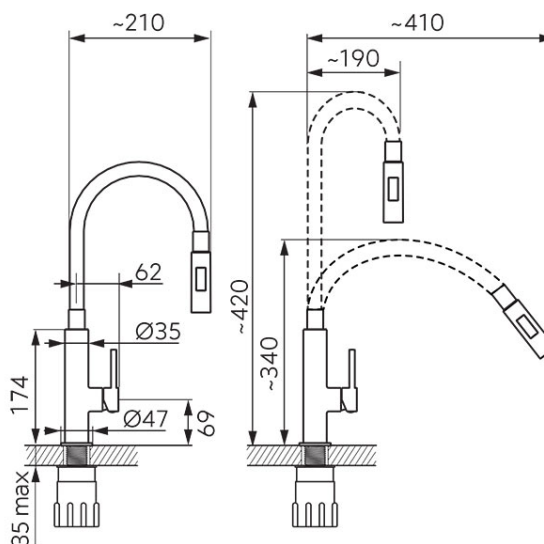

Код: BZA43W

Zumba Slim 2F - смеситель для мойки консольный с гибким изливом, белый цвет

<https://kz.ferrocompany.com/product-6168-BZA43W.html>

Индивидуальная упаковка: **1, индивидуальная упаковка со штрих-кодом для розничной продаже**

- 2 функции струи
- керамический регулятор
- монтаж на одно отверстие
- гибкий излив
- возможность установки произвольной формы излива
- меняющийся радиус действия излива от 19 см до 41 см
- меняющаяся высота излива от 34 см до 42 см
- гибкие подводы G3/8 - M8x1
- хром