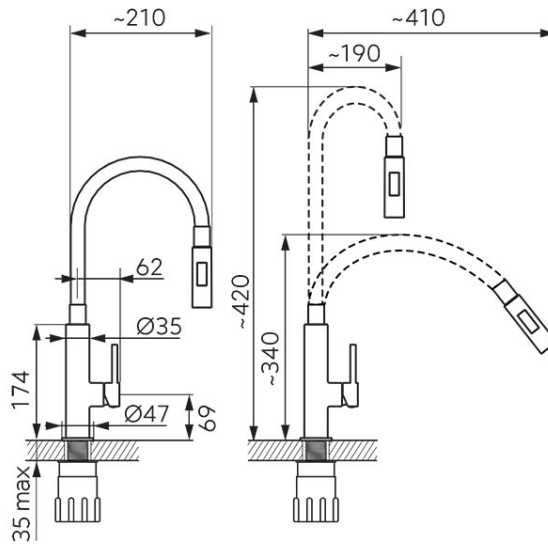

Код: BZA43S

Zumba Slim 2F - смеситель для мойки консольный с гибким изливом, серебряный цвет

<https://kz.ferrocompany.com/product-6167-BZA43S.html>

Индивидуальная упаковка: **1, индивидуальная упаковка со штрих-кодом для розничной продаже**

- 2 функции струи
- керамический регулятор
- монтаж на одно отверстие
- гибкий излив
- возможность установки произвольной формы излива
- меняющийся радиус действия излива от 19 см до 41 см
- меняющаяся высота излива от 34 см до 42 см
- гибкие подводы G3/8 - M8x1
- хром