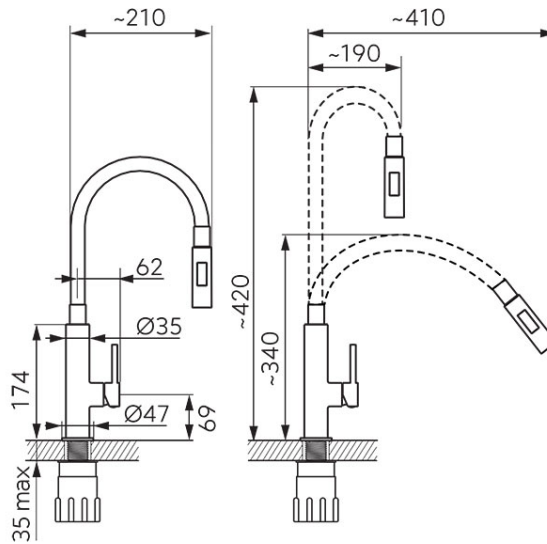

Код: BZA43R

Zumba Slim 2F - смеситель для мойки консольный с гибким изливом, красный цвет

<https://kz.ferrocompany.com/product-6166-BZA43R.html>

Индивидуальная упаковка: **1, индивидуальная упаковка со штрих-кодом для розничной продаже**

- 2 функции струи
- керамический регулятор
- монтаж на одно отверстие
- гибкий излив
- возможность установки произвольной формы излива
- меняющийся радиус действия излива от 19 см до 41 см
- меняющаяся высота излива от 34 см до 42 см
- гибкие подводы G3/8 - M8x1
- хром