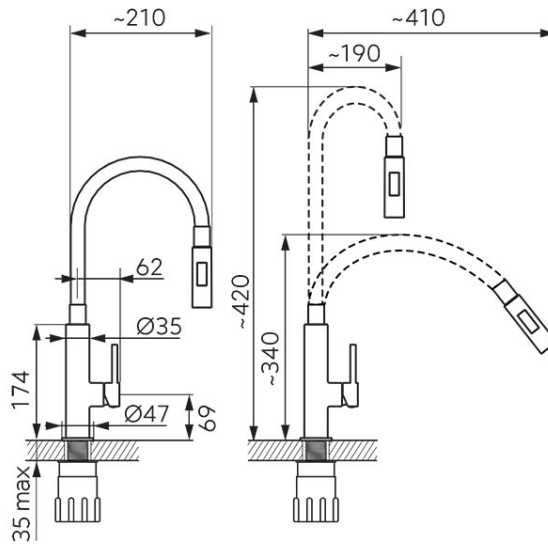

**Код: BZA43P**

Zumba Slim 2F - смеситель для мойки консольный с гибким изливом, бежевый цвет

<https://kz.ferrocompany.com/product-6165-BZA43P.html>

Индивидуальная упаковка: **1, индивидуальная упаковка со штрих-кодом для розничной продаже**

- 2 функции струи
- керамический регулятор
- монтаж на одно отверстие
- гибкий излив
- возможность установки произвольной формы излива
- меняющийся радиус действия излива от 19 см до 41 см
- меняющаяся высота излива от 34 см до 42 см
- гибкие подводы G3/8 - M8x1
- хром