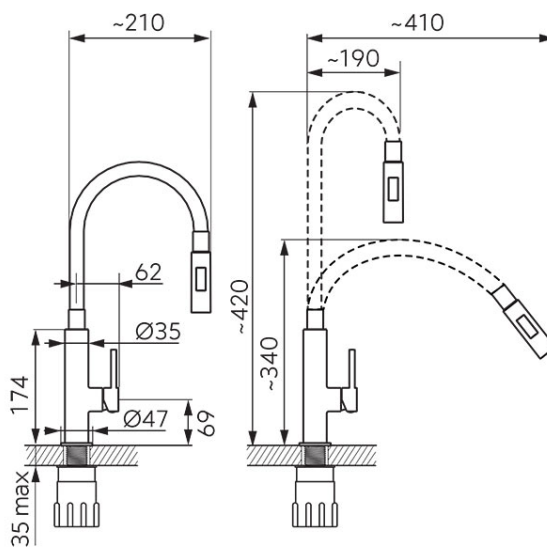

**Код: BZA43M**

Zumba Slim 2F - смеситель для мойки консольный с гибким изливом, мятный цвет

<https://kz.ferrocompany.com/product-6164-BZA43M.html>

Индивидуальная упаковка: **1, индивидуальная упаковка со штрих-кодом для розничной продаже**

- 2 функции струи
- керамический регулятор
- монтаж на одно отверстие
- гибкий излив
- возможность установки произвольной формы излива
- меняющийся радиус действия излива от 19 см до 41 см
- меняющаяся высота излива от 34 см до 42 см
- гибкие подводки G3/8 - M8x1
- хром