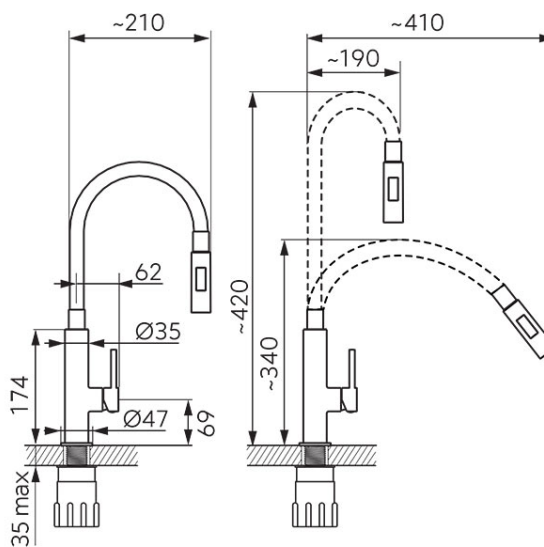

**Код: BZA43L**

Zumba Slim 2F - смеситель для мойки консольный с гибким изливом, синий цвет

<https://kz.ferrocompany.com/product-6163-BZA43L.html>

Индивидуальная упаковка: **1, индивидуальная упаковка со штрих-кодом для розничной продаже**

- 2 функции струи
- керамический регулятор
- монтаж на одно отверстие
- гибкий излив
- возможность установки произвольной формы излива
- меняющийся радиус действия излива от 19 см до 41 см
- меняющаяся высота излива от 34 см до 42 см
- гибкие подводы G3/8 - M8x1
- хром