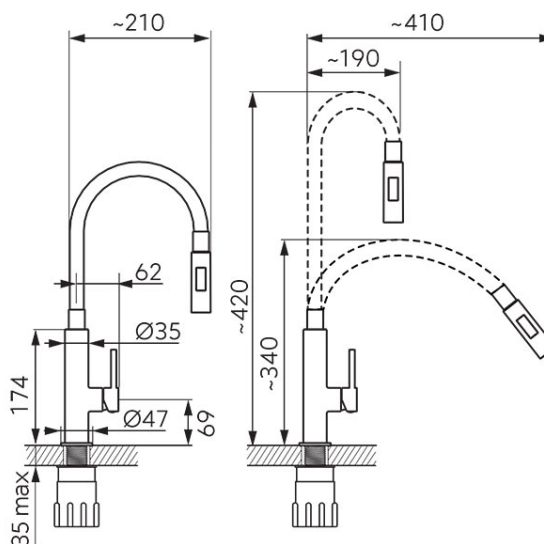

**Код: BZA43G**

Zumba Slim 2F - смеситель для мойки консольный с гибким изливом, зеленый цвет

<https://kz.ferrocompany.com/product-6162-BZA43G.html>

Индивидуальная упаковка: **1, индивидуальная упаковка со штрих-кодом для розничной продаже**

- 2 функции струи
- керамический регулятор
- монтаж на одно отверстие
- гибкий излив
- возможность установки произвольной формы излива
- меняющийся радиус действия излива от 19 см до 41 см
- меняющаяся высота излива от 34 см до 42 см
- гибкие подводки G3/8 - M8x1
- хром