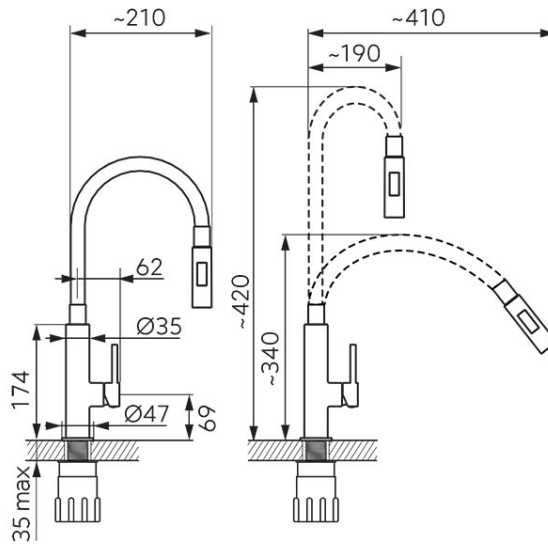

Код: BZA43B

Zumba Slim 2F - смеситель для мойки консольный с гибким изливом, черный цвет

<https://kz.ferrocompany.com/product-6160-BZA43B.html>

Индивидуальная упаковка: **1, индивидуальная упаковка со штрих-кодом для розничной продаже**

- 2 функции струи
- керамический регулятор
- монтаж на одно отверстие
- гибкий излив
- возможность установки произвольной формы излива
- меняющийся радиус действия излива от 19 см до 41 см
- меняющаяся высота излива от 34 см до 42 см
- гибкие подводы G3/8 - M8x1
- хром