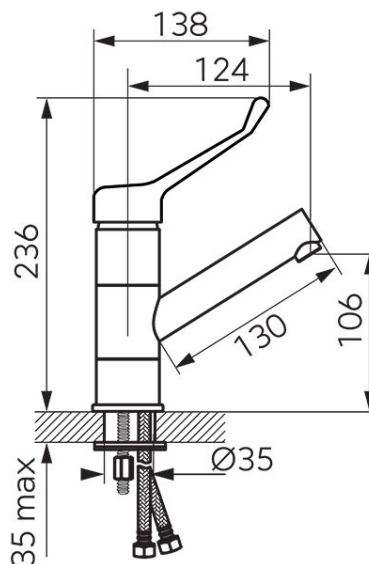

Код: BFIM2A

Fiesta Medico - смеситель для умывальника консольный с вращающимся изливом

<https://kz.ferrocompany.com/product-6159-BFIM2A.html>

Индивидуальная упаковка: **1, индивидуальная упаковка со штрих-кодом для розничной продаже**

- специальная ручка
- керамический регулятор
- монтаж на одно отверстие
- регулятор струи M18x1
- вращающийся излив
- гибкие подводы G3/8 - M10x1
- хром