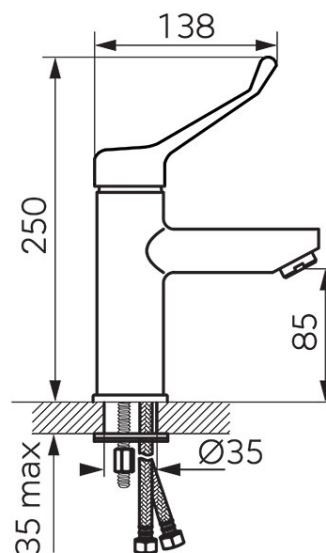

**Код: BFIM2**

Fiesta Medico - смеситель для умывальника консольный

<https://kz.ferrocompany.com/product-6158-BFIM2.html>Индивидуальная упаковка: **1, индивидуальная упаковка со штрих-кодом для розничной продаже**

- специальная ручка
- керамический регулятор
- монтаж на одно отверстие
- click-clack сливная пробка G5/4
- регулятор струи M24x1
- гибкие подводки G3/8 - M10x1
- хром