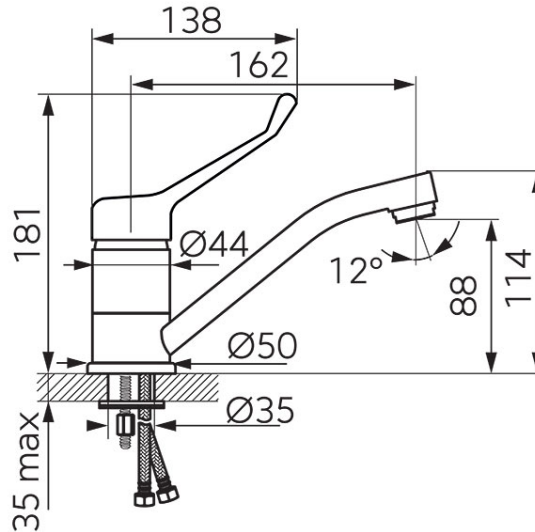

Код: BTGM2AVL

Tiga Medico - смеситель для умывальника консольный с вращающимся изливом

<https://kz.ferrocompany.com/product-6157-BTGM2AVL.html>

Индивидуальная упаковка: **1, индивидуальная упаковка со штрих-кодом для розничной продаже**

- специальная ручка
- керамический регулятор
- монтаж на одно отверстие
- перлатор FerroAirMix M24x1
- Ferro Easy Clean System - легкое устранение накипи
- вращающийся излив
- гибкие подводки G3/8 - M10x1
- хром