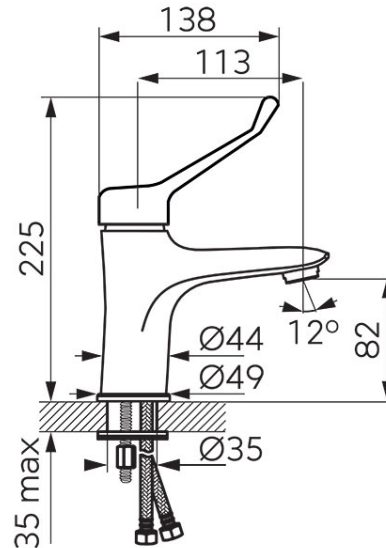

Код: BTGM2VL

Tiga Medico - смеситель для умывальника консольный

<https://kz.ferrocompany.com/product-6156-BTGM2VL.html>

Индивидуальная упаковка: **1, индивидуальная упаковка со штрих-кодом для розничной продаже**

- специальная ручка
- керамический регулятор
- монтаж на одно отверстие
- click-clack сливная пробка G5/4
- перлатор FerroAirMix M24x1
- Ferro Easy Clean System - легкое устранение накипи
- гибкие подводки G3/8 - M10x1
- хром