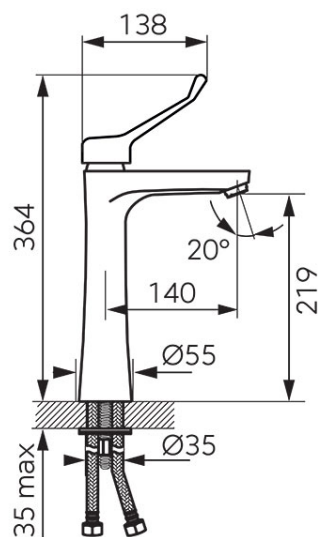

Код: BAQM2L

Algeo Square Medico - смеситель консольный для умывальника, встроенного в столешницу

<https://kz.ferrocompany.com/product-6155-BAQM2L.html>

Индивидуальная упаковка: **1, индивидуальная упаковка со штрих-кодом для розничной продаже**

- специальная ручка
- керамический регулятор
- монтаж на одно отверстие
- регулятор струи M24x1
- гибкие подводки G3/8 - M10x1
- хром