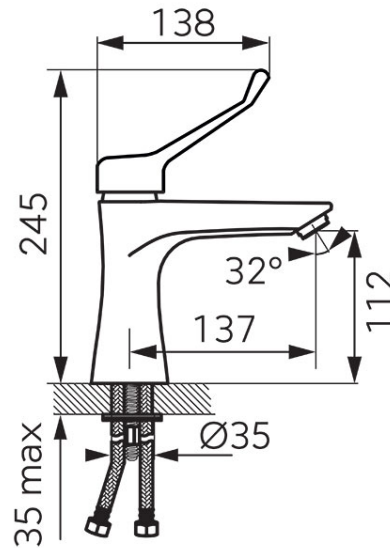

Код: BAQM2

Algeo Square Medico - смеситель для умывальника консольный

<https://kz.ferrocompany.com/product-6154-BAQM2.html>

Индивидуальная упаковка: **1, индивидуальная упаковка со штрих-кодом для розничной продаже**

- специальная ручка
- керамический регулятор
- монтаж на одно отверстие
- click-clack сливная пробка G5/4
- регулятор струи M24x1
- гибкие подводки G3/8 - M10x1
- хром