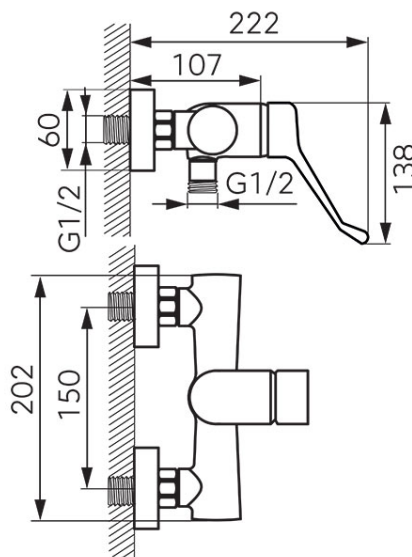

**Код: BAGM7**

Algeo Medico - смеситель для душа настенный

<https://kz.ferrocompany.com/product-6153-BAGM7.html>Индивидуальная упаковка: **1, индивидуальная упаковка со штрих-кодом для розничной продаже**

- специальная ручка
- керамический регулятор
- настенный монтаж
- эксцентрический подвод G1/2 межцентровое расстояние  $150 \pm 20$  мм
- подключение душа G1/2
- без душевого комплекта
- хром