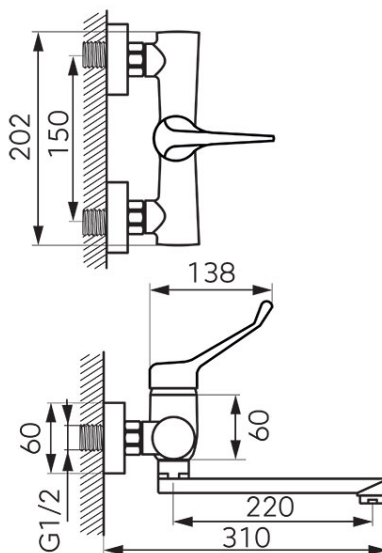

**Код: BAGM5**

Algeo Medico - смеситель для мойки настенный

<https://kz.ferrocompany.com/product-6152-BAGM5.html>

Индивидуальная упаковка: **1, индивидуальная упаковка со штрих-кодом для розничной продаже**

- специальная ручка
- керамический регулятор
- настенный монтаж
- регулятор струи M24x1
- вращающийся излив
- эксцентрический подвод G1/2 межцентровое расстояние  $150 \pm 20$  мм
- хром