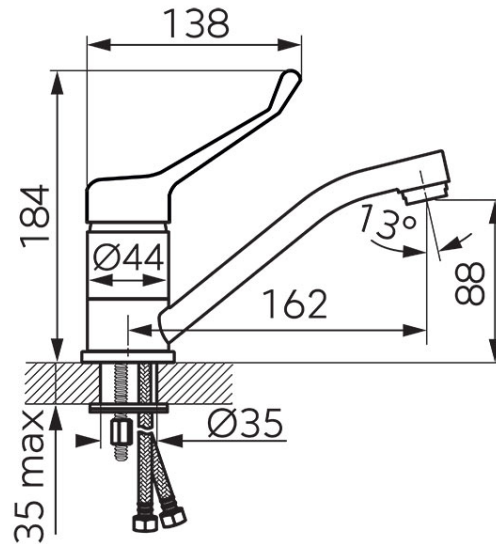

Код: BAGM2AA

Algeo Medico - смеситель для умывальника консольный с вращающимся изливом

<https://kz.ferrocompany.com/product-6149-BAGM2AA.html>

Индивидуальная упаковка: **1, индивидуальная упаковка со штрих-кодом для розничной продаже**

- специальная ручка
- керамический регулятор
- монтаж на одно отверстие
- регулятор струи M24x1
- вращающийся излив
- гибкие подводы G3/8 - M10x1
- хром