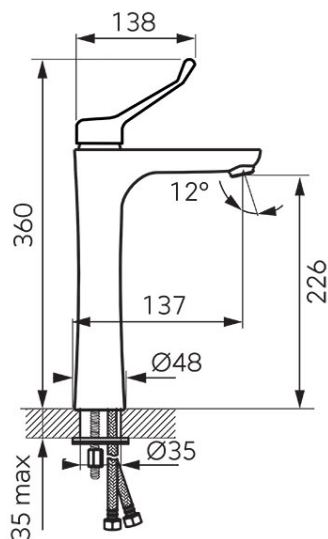

Код: BAGM2L

Algeo Medico - смеситель консольный для умывальника, встроенного в столешницу

<https://kz.ferrocompany.com/product-6148-BAGM2L.html>

Индивидуальная упаковка: **1, индивидуальная упаковка со штрих-кодом для розничной продаже**

- специальная ручка
- керамический регулятор
- монтаж на одно отверстие
- регулятор струи M24x1
- гибкие подводки G3/8 - M10x1
- хром