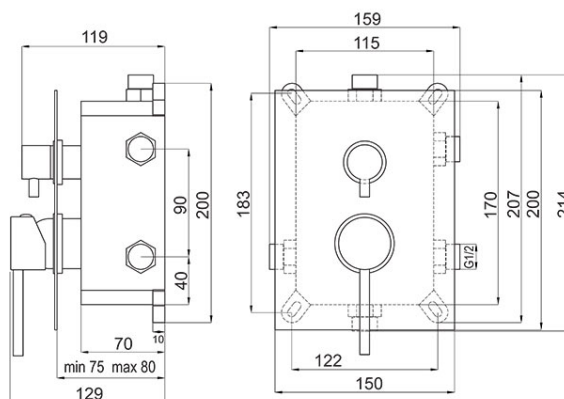

**Код: BFI7P3BOX**

Fiesta - смеситель для душа скрытого монтажа - комплект бокс 3-ф

<https://kz.ferrocompany.com/product-6132-BFI7P3BOX.html>

Индивидуальная упаковка: **1, индивидуальная упаковка со штрих-кодом для розничной продаже**

- 3-функциональный
- комплект элементов - внутренних и наружных (на штукатурке)
- металлический маскировочный элемент
- регулируемая глубина монтажа
- настенный монтаж
- керамический 3-функциональный переключатель
- керамический регулятор
- подключение G1/2
- вывод душа G1/2
- libella - облегчение установки продукта по вертикали и горизонтали
- защита от загрязнения при монтаже/ремонте
- гарантия 5 лет