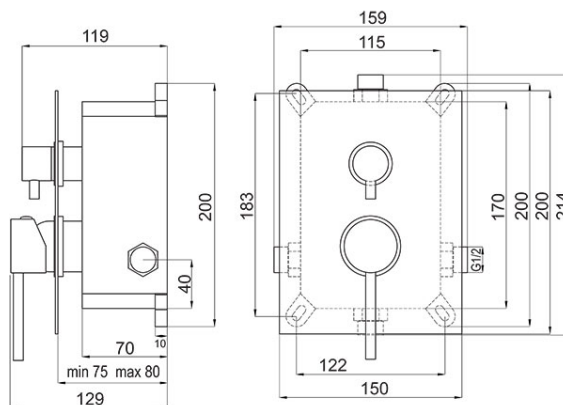

Код: BFI7P2BOX

Fiesta - смеситель для душа скрытого монтажа - комплект бокс 2-ф

<https://kz.ferrocompany.com/product-6131-BFI7P2BOX.html>

Индивидуальная упаковка: **1, индивидуальная упаковка со штрих-кодом для розничной продаже**

- 2-функциональный
- комплект элементов - внутренних и наружных (на штукатурке)
- металлический маскировочный элемент
- регулируемая глубина монтажа
- настенный монтаж
- керамический 2-функциональный переключатель
- керамический регулятор
- подключение G1/2
- вывод душа G1/2
- libella - облегчение установки продукта по вертикали и горизонтали
- защита от загрязнения при монтаже/ремонте
- гарантия 5 лет