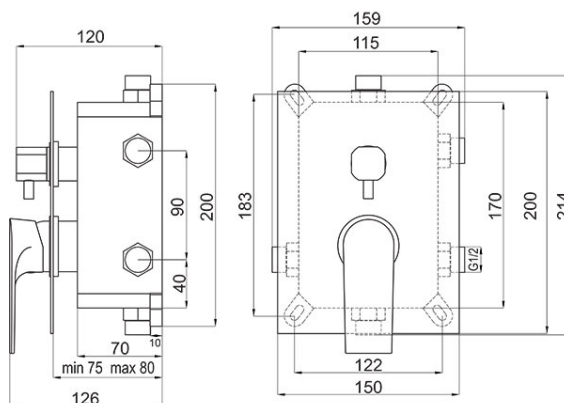

**Код: BAQ7P3BOX**

Algeo Square - смеситель для душа скрытого монтажа - комплект бокс 3-ф

<https://kz.ferrocompany.com/product-6130-BAQ7P3BOX.html>

Индивидуальная упаковка: **1, индивидуальная упаковка со штрих-кодом для розничной продаже**

- 3-функциональный
- комплект элементов - внутренних и наружных (на штукатурке)
- металлический маскировочный элемент
- регулируемая глубина монтажа
- настенный монтаж
- керамический 3-функциональный переключатель
- керамический регулятор
- подключение G1/2
- вывод душа G1/2
- libella - облегчение установки продукта по вертикали и горизонтали
- защита от загрязнения при монтаже/ремонте
- гарантия 5 лет