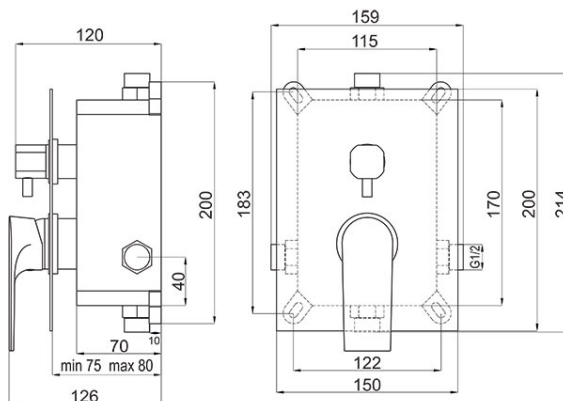

**Код: BAQ7P2BOX**

Algeo Square - смеситель для душа скрытого монтажа - комплект бокс 2-ф

<https://kz.ferrocompany.com/product-6129-BAQ7P2BOX.html>

Индивидуальная упаковка: **1, индивидуальная упаковка со штрих-кодом для розничной продаже**

- 2-функциональный
- комплект элементов - внутренних и наружных (на штукатурке)
- металлический маскировочный элемент
- регулируемая глубина монтажа
- настенный монтаж
- керамический 2-функциональный переключатель
- керамический регулятор
- подключение G1/2
- вывод душа G1/2
- libella - облегчение установки продукта по вертикали и горизонтали
- защита от загрязнения при монтаже/ремонте
- гарантия 5 лет