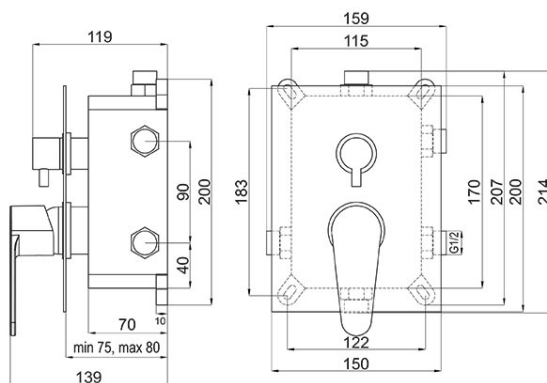

**Код: BAG7P3BOX**

Algeo - смеситель для душа скрытого монтажа - комплект бокс 3-ф

<https://kz.ferrocompany.com/product-6128-BAG7P3BOX.html>

Индивидуальная упаковка: **1, индивидуальная упаковка со штрих-кодом для розничной продаже**

- 3-функциональный
- комплект элементов - внутренних и наружных (на штукатурке)
- металлический маскировочный элемент
- регулируемая глубина монтажа
- настенный монтаж
- керамический 3-функциональный переключатель
- керамический регулятор
- подключение G1/2
- вывод душа G1/2
- libella - облегчение установки продукта по вертикали и горизонтали
- защита от загрязнения при монтаже/ремонте
- гарантия 5 лет