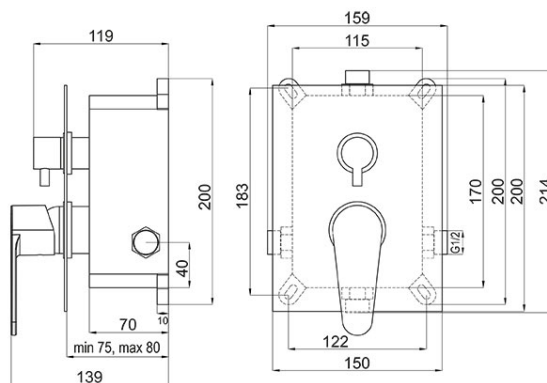

Код: BAG7P2BOX

Algeo - смеситель для душа скрытого монтажа - комплект бокс 2-ф

<https://kz.ferrocompany.com/product-6127-BAG7P2BOX.html>

Индивидуальная упаковка: **1, индивидуальная упаковка со штрих-кодом для розничной продаже**

- 2-функциональный
- комплект элементов - внутренних и наружных (на штукатурке)
- металлический маскировочный элемент
- регулируемая глубина монтажа
- настенный монтаж
- керамический 2-функциональный переключатель
- керамический регулятор
- подключение G1/2
- вывод душа G1/2
- libella - облегчение установки продукта по вертикали и горизонтали
- защита от загрязнения при монтаже/ремонте
- гарантия 5 лет