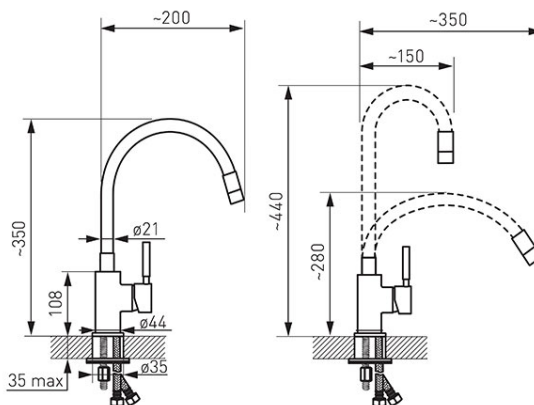

Код: BZA4L

Zumba - смеситель для мойки консольный с гибким изливом, синий цвет

<https://kz.ferrocompany.com/product-6117-BZA4L.html>Индивидуальная упаковка: **1, индивидуальная упаковка со штрих-кодом для розничной продаже**

- керамический регулятор
- монтаж на одно отверстие
- гибкий излив
- возможность установки произвольной формы излива
- возможность выбора цвета излива
- меняющийся радиус действия излива от 150 до 350 мм
- меняющаяся высота излива от 280 до 440 мм
- регулятор струи M22x1
- гибкие подводы G3/8 - M10x1
- хром