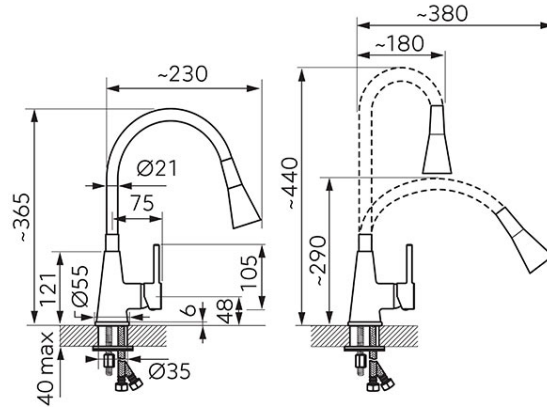

**Код: BZA42W**

Zumba II - смеситель для мойки консольный с гибким изливом, белый цвет

<https://kz.ferrocompany.com/product-6078-BZA42W.html>

Индивидуальная упаковка: **1, индивидуальная упаковка со штрих-кодом для розничной продаже**

- 2 функции струи
- керамический регулятор
- монтаж на одно отверстие
- гибкий излив
- возможность установки произвольной формы излива
- меняющийся радиус действия излива от 18 см до 38 см
- меняющаяся высота излива от 29 см до 44 см
- регулятор струи M24x1
- гибкие подводки G3/8 - M10x1
- хром