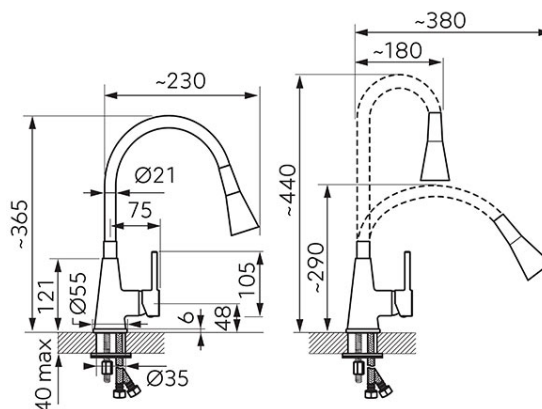

**Код: BZA42S**

Zumba II - смеситель для мойки консольный с гибким изливом, серебряный цвет

<https://kz.ferrocompany.com/product-6077-BZA42S.html>

Индивидуальная упаковка: **1, индивидуальная упаковка со штрих-кодом для розничной продаже**

- 2 функции струи
- керамический регулятор
- монтаж на одно отверстие
- гибкий излив
- возможность установки произвольной формы излива
- меняющийся радиус действия излива от 18 см до 38 см
- меняющаяся высота излива от 29 см до 44 см
- регулятор струи M24x1
- гибкие подводы G3/8 - M10x1
- хром