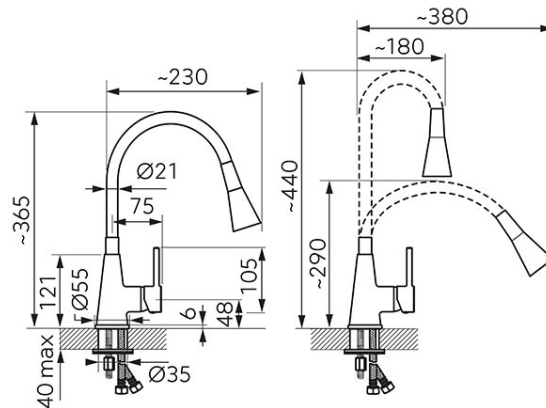

Код: BZA42R

Zumba II - смеситель для мойки консольный с гибким изливом, красный цвет

<https://kz.ferrocompany.com/product-6076-BZA42R.html>

Индивидуальная упаковка: **1, индивидуальная упаковка со штрих-кодом для розничной продаже**

- 2 функции струи
- керамический регулятор
- монтаж на одно отверстие
- гибкий излив
- возможность установки произвольной формы излива
- меняющийся радиус действия излива от 18 см до 38 см
- меняющаяся высота излива от 29 см до 44 см
- регулятор струи M24x1
- гибкие подводы G3/8 - M10x1
- хром