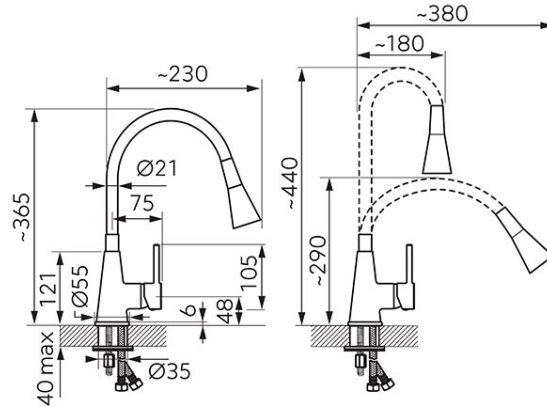

Код: BZA42P

Zumba II - смеситель для мойки консольный с гибким изливом, бежевый цвет

<https://kz.ferrocompany.com/product-6075-BZA42P.html>

Индивидуальная упаковка: **1, индивидуальная упаковка со штрих-кодом для розничной продаже**

- 2 функции струи
- керамический регулятор
- монтаж на одно отверстие
- гибкий излив
- возможность установки произвольной формы излива
- меняющийся радиус действия излива от 18 см до 38 см
- меняющаяся высота излива от 29 см до 44 см
- регулятор струи M24x1
- гибкие подводы G3/8 - M10x1
- хром