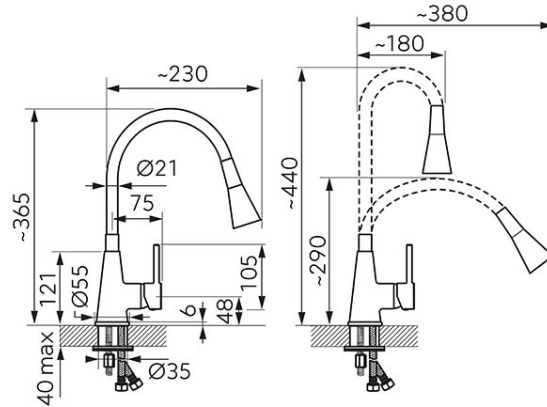

Код: BZA42M

Zumba II - смеситель для мойки консольный с гибким изливом, мятный цвет

<https://kz.ferrocompany.com/product-6074-BZA42M.html>

Индивидуальная упаковка: **1, индивидуальная упаковка со штрих-кодом для розничной продаже**

- 2 функции струи
- керамический регулятор
- монтаж на одно отверстие
- гибкий излив
- возможность установки произвольной формы излива
- меняющийся радиус действия излива от 18 см до 38 см
- меняющаяся высота излива от 29 см до 44 см
- регулятор струи M24x1
- гибкие подводы G3/8 - M10x1
- хром