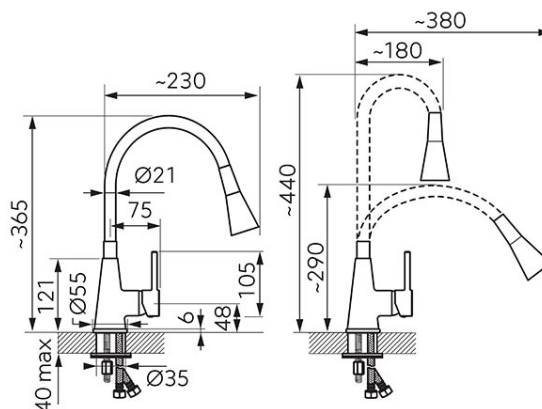

Код: BZA42G

Zumba II - смеситель для мойки консольный с гибким изливом, зеленый цвет

<https://kz.ferrocompany.com/product-6073-BZA42G.html>

Индивидуальная упаковка: **1, индивидуальная упаковка со штрих-кодом для розничной продаже**

- 2 функции струи
- керамический регулятор
- монтаж на одно отверстие
- гибкий излив
- возможность установки произвольной формы излива
- меняющийся радиус действия излива от 18 см до 38 см
- меняющаяся высота излива от 29 см до 44 см
- регулятор струи M24x1
- гибкие подводы G3/8 - M10x1
- хром