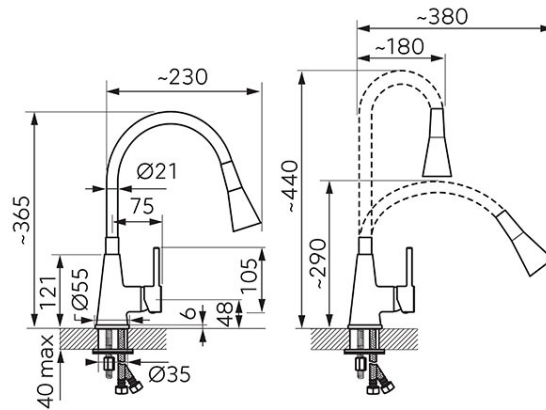

Код: BZA42C

Zumba II - смеситель для мойки консольный с гибким изливом, лимонный цвет

<https://kz.ferrocompany.com/product-6072-BZA42C.html>

Индивидуальная упаковка: **1, индивидуальная упаковка со штрих-кодом для розничной продаже**

- 2 функции струи
- керамический регулятор
- монтаж на одно отверстие
- гибкий излив
- возможность установки произвольной формы излива
- меняющийся радиус действия излива от 18 см до 38 см
- меняющаяся высота излива от 29 см до 44 см
- регулятор струи M24x1
- гибкие подводы G3/8 - M10x1
- хром