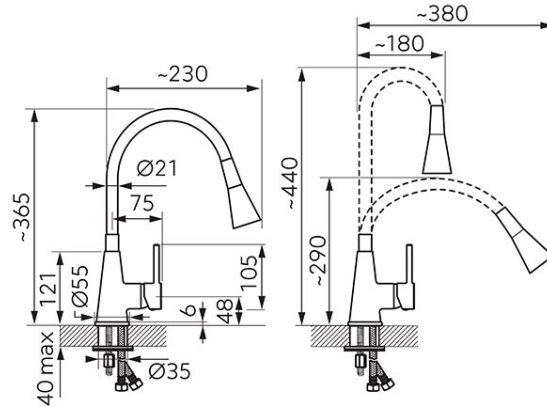

Код: BZA42B

Zumba II - смеситель для мойки консольный с гибким изливом, черный цвет

<https://kz.ferrocompany.com/product-6071-BZA42B.html>

Индивидуальная упаковка: **1, индивидуальная упаковка со штрих-кодом для розничной продаже**

- 2 функции струи
- керамический регулятор
- монтаж на одно отверстие
- гибкий излив
- возможность установки произвольной формы излива
- меняющийся радиус действия излива от 18 см до 38 см
- меняющаяся высота излива от 29 см до 44 см
- регулятор струи M24x1
- гибкие подводы G3/8 - M10x1
- хром