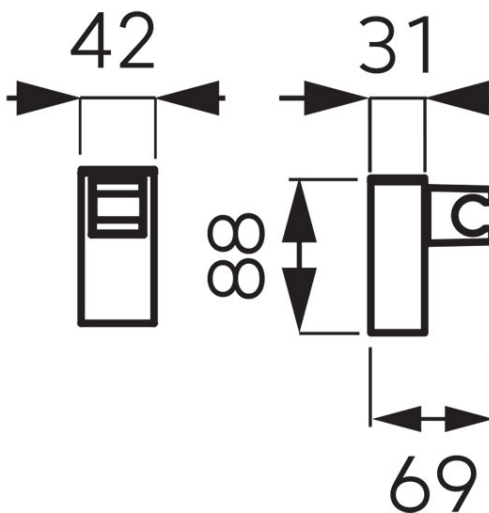

Код: U2170B

Держатель душа

<https://kz.ferrocompany.com/product-6025-U2170B.html>Индивидуальная упаковка: **1, индивидуальная упаковка со штрих-кодом для розничной продаже**

- точечная металлическая ручка с регулировкой угла наклона
- хром