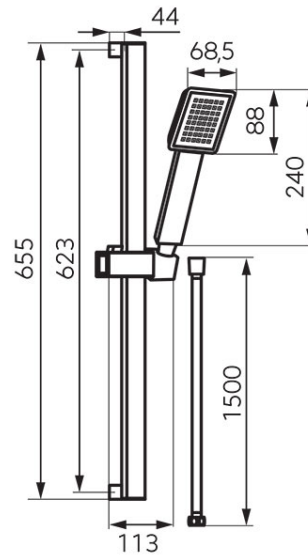

Код: N170B

Sinus - душевой комплект передвижной

<https://kz.ferrocompany.com/product-6024-N170B.html>Индивидуальная упаковка: **1, индивидуальная упаковка со штрих-кодом для розничной продаже**

- штанга металлическая передвижная 655 мм
- лейка душа 1-функциональная
- струи: дождь
- Easy Clean System – легкое устранение накипи из верхнего душа
- душевой шланг 150 см в металлической оплётке, конический наконечник душа
- упаковка-блистер
- хром