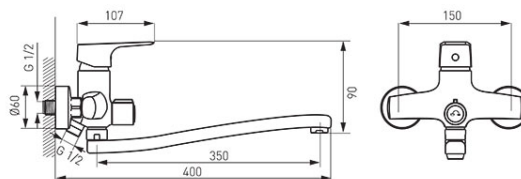

**Код: BTG5A**

Tiga - смеситель для ванны и умывальника настенный с керамическим переключателем на душ

<https://kz.ferrocompany.com/product-6022-BTG5A.html>

Индивидуальная упаковка: **1, индивидуальная упаковка со штрих-кодом для розничной продаже**

- керамический регулятор
- настенный монтаж
- керамический переключатель ванна / душ
- регулятор струи M24x1
- эксцентрический подвод G1/2 межцентровое расстояние  $150 \pm 20$  мм
- вращающийся излив
- подключение душа G1/2
- хром