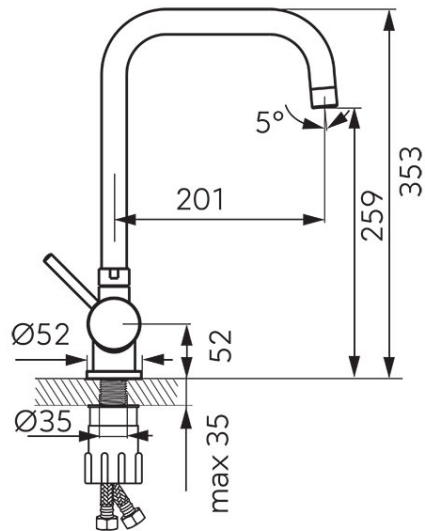

Код: BTD4FUW

Toledo - складной смеситель для мойки консольный

<https://kz.ferrocompany.com/product-6011-BTD4FUW.html>

Индивидуальная упаковка: **1**

- складной излив с замком - предлагаемая установка на мойку, расположенную под окном
- высота смесителя после складывания излива: 7,5 см
- керамический регулятор
- монтаж на одно отверстие
- регулятор струи M22x1
- вращающийся излив
- гибкая подводка G3/8 - M8x1
- хром