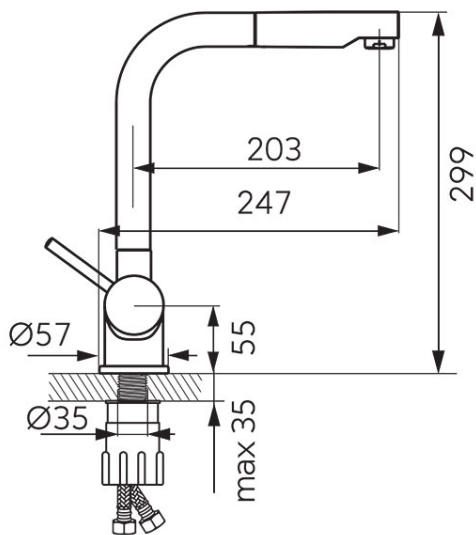

**Код: BTD4PO**

Toledo - смеситель для мойки консольный с выдвижным душем

<https://kz.ferrocompany.com/product-6010-BTD4PO.html>Индивидуальная упаковка: **1**

- керамический регулятор
- монтаж на одно отверстие
- регулятор струи M24x1
- гибкая подводка G3/8 - M10x1
- поворотный излив
- выдвижной душ
- хром